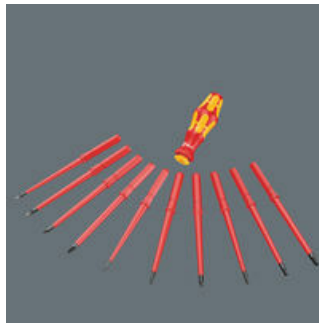

- De ongelooflijk snelle ratel Zyklus Speed met vrij zwenkbare ratelkop en 5 vaste standen
- Hand- en machinedoppen (non-impact) met kogelgroef en kraag aan achterzijde voor optimale grip
- 1 Joker dubbele steeksleutel met vasthoudfunctie, hoekaanslag, kleine terughaalhoek en extreem vastgrijpende tanden.
- VDE-geïsoleerde Kraftform-handgreep en wisselklingen met gereduceerde klingdiameter
- Set verpakt in robuust stoffen etui

### Greep-/wisselklingensysteem – Kraftform Kompakt VDE

Het greep-/wisselklingensysteem staat razendsnel wisselen van de kling toe en biedt zo talloze toepassingen.